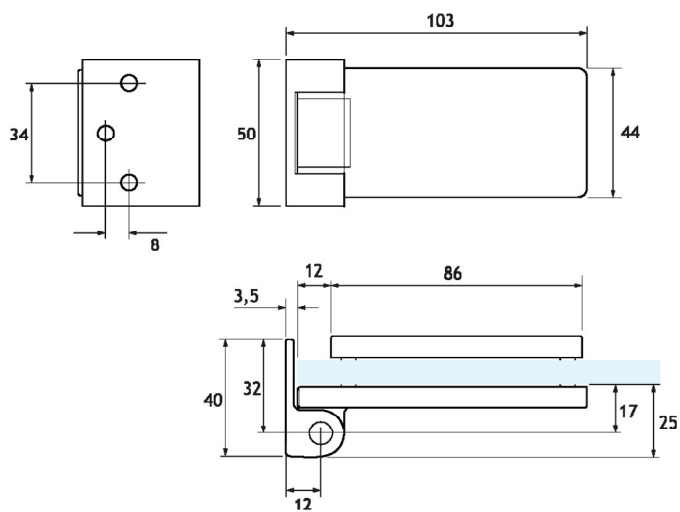

## GH460

Cerniera libera laterale in battuta  
Versione vetro/muro, apertura a 180°  
Realizzata in lega di alluminio  
DA USARSI CON PROFILO STIPITE MP05L

Side glass door free hinge  
Glass to wall version, opening at 180°  
Aluminium alloy manufacturing  
USE WITH MP05L JAMB PROFILE